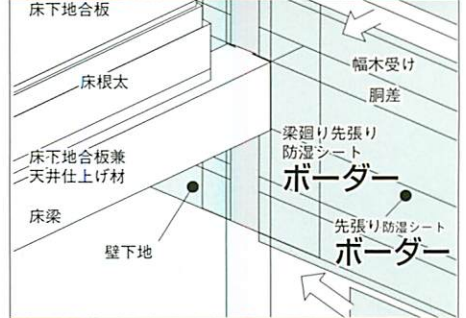

世界一のコストをかけてなぜ
人の住めない空間を
あえて造るのですか。

屋根断熱・基礎断熱の薦め

ボーダー

広幅ボーダーの一気に張りで

ボーダーは第一級の工場に高度に品質管理製造されJISA-6930
住宅用プラスチック系防湿フィルム適合品です。

やさしく 広幅
気密化を容易・確実に・安上りにするにはボーダーの50m²巻です。

1 ボーダーレールを敷き込み。

2 ボーダーを先張りします。

3 梁は落し込むだけ。

4 開閉部も広幅ボーダーで一気に。

5 コンセントも下地で重ねる2重張り。

気密性能は継ぎ目の処理がポイント
 広幅ボーダーで継ぎ目を少くするのです。

■仕様・価格 (2本以上の注文として下さい)

呼び名	(厚0.2 ^m)	幅 (m)	長 (m)	m ²	設計価格
首折半折 ボーダー Border	32	3.2	15.7	50	9,000円 /本
	30	3.0	16.7		
	27	2.7	18.6		
	25	2.5	20		
首折部 20cm	21	2.1	23.9		
ボーダー	10	1.0	50		
土台基礎 バックイン レール	0.2	120~ 500%	10		(4巻入) 25,400 26,280