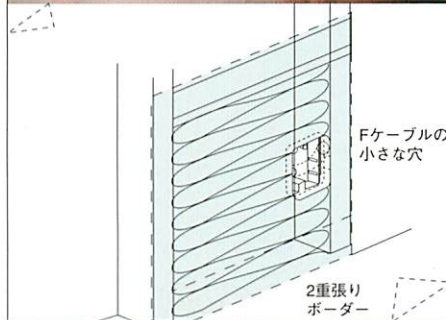

世界一のコストをかけてなぜ
人の住めない空間を
あえて造るのですか。

屋根断熱・基礎断熱の薦め

ボーダー

広幅ボーダーの一気に張りで

ボーダーは第一級の工場に高度に品質管理製造されJISA-6930
住宅用プラスチック系防湿フィルム適合品です。

やさしく 広幅
気密化を容易・確実に・安上りにするにはボーダーの50m²巻です。

1 ボーダーレールを敷き込み。

2 ボーダーを先張りします。

3 梁は落し込むだけ。

4 開閉部も広幅ボーダーで一気に。

5 コンセントも下地で重ねる2重張り。

気密性能は継ぎ目の処理がポイント
 広幅ボーダーで継ぎ目を少くするのです。

■仕様・価格 (2本以上の注文として下さい)

呼び名	(厚0.2 ^m)	幅 (m)	長 (m)	m ²	設計価格
首折半折 ボーダー Border	32	3.2	15.7	50	9,000円 /本
	30	3.0	16.7		
	27	2.7	18.6		
	25	2.5	20		
首折部 20cm	21	2.1	23.9		
ボーダー	10	1.0	50		
土台基礎 バックイン レール	0.2	120~ 500%	10		(4巻入) 25,400 26,280