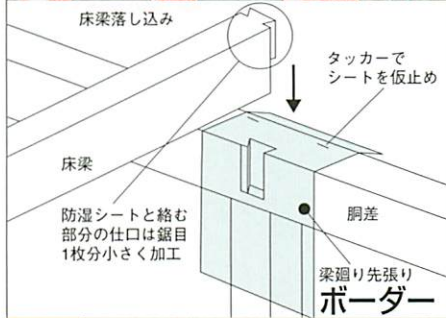

世界一のコストをかけてなぜ
人の住めない空間を
あえて造るのですか。

屋根断熱・基礎断熱の薦め

ボーダー

広幅ボーダーの一気に張りで

ボーダーは第一級の工場に高度に品質管理製造されJISA-6930
住宅用プラスチック系防湿フィルム適合品です。

やさしく 広幅
気密化を容易・確実に・安上りにするにはボーダーの50m²巻です。

1 ボーダーレールを敷き込み。

2 ボーダーを先張りします。

3 梁は落し込むだけ。

4 開閉部も広幅ボーダーで一気に。

5 コンセントも下地で重ねる2重張り。

気密性能は継ぎ目の処理がポイント
 広幅ボーダーで継ぎ目を少くするのです。

■仕様・価格 (2本以上の注文として下さい)

呼び名	(厚0.2 ^m)	幅 (m)	長 (m)	m ²	設計価格
首折半折 ボーダー Border	32	3.2	15.7	50	9,000円 /本
	30	3.0	16.7		
	27	2.7	18.6		
	25	2.5	20		
首折部 20cm	21	2.1	23.9		
ボーダー	10	1.0	50		
土台基礎 バックイン レール	0.2	120~ 500%	10		(4巻入) 25,400 26,280