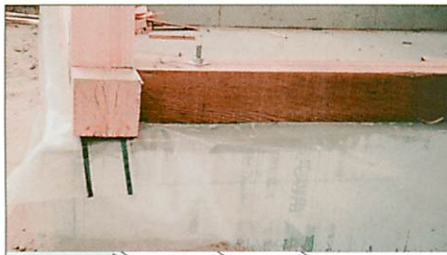

世界一のコストをかけてなぜ
人の住めない空間を
あえて造るのですか。

屋根断熱・基礎断熱の薦め

ボーダー

広幅ボーダーの一気に張りで

ボーダーは第一級の工場に高度に品質管理製造されJISA-6930
住宅用プラスチック系防湿フィルム適合品です。

やさしく 広幅
気密化を容易・確実に・安上りにするにはボーダーの50m²巻です。

1 ボーダーレールを敷き込み。

2 ボーダーを先張りします。

3 梁は落し込むだけ。

4 開閉部も広幅ボーダーで一気に。

5 コンセントも下地で重ねる2重張り。

気密性能は継ぎ目の処理がポイント
 広幅ボーダーで継ぎ目を少くするのです。

■仕様・価格 (2本以上の注文として下さい)

呼び名	(厚0.2 ^m)	幅 (m)	長 (m)	m ²	設計価格
首折半折 ボーダー Border	32	3.2	15.7	50	9,000円 /本
	30	3.0	16.7		
	27	2.7	18.6		
	25	2.5	20		
首折部 20cm	21	2.1	23.9		
ボーダー	10	1.0	50		
土台基礎 バックイン レール	0.2	120~ 500%	10		(4巻入) 25,400 26,280