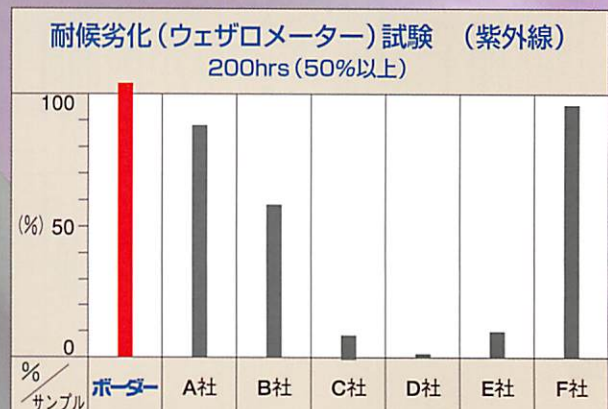

世界一のコストをかけてなぜ
人の住めない空間を
あえて造るのですか。

屋根断熱・基礎断熱の薦め

ボーダー

広幅ボーダーの一気に張りで

ボーダーは第一級の工場に高度に品質管理製造されJISA-6930
住宅用プラスチック系防湿フィルム適合品です。

やさしく 広幅
気密化を容易・確実に・安上りにするにはボーダーの50m²巻です。

1 ボーダーレールを敷き込み。

2 ボーダーを先張りします。

3 梁は落し込むだけ。

4 開閉部も広幅ボーダーで一気に。

5 コンセントも下地で重ねる2重張り。

気密性能は継ぎ目の処理がポイント
 広幅ボーダーで継ぎ目を少くするのです。

■仕様・価格 (2本以上の注文として下さい)

呼び名	(厚0.2 ^m)	幅 (m)	長 (m)	m ²	設計価格
首折半折 ボーダー Border	32	3.2	15.7	50	9,000円 /本
	30	3.0	16.7		
	27	2.7	18.6		
	25	2.5	20		
首折部 20cm	21	2.1	23.9		
ボーダー	10	1.0	50		
土台基礎 バックイン レール	0.2	120~ 500%	10		(4巻入) 25,400 26,280