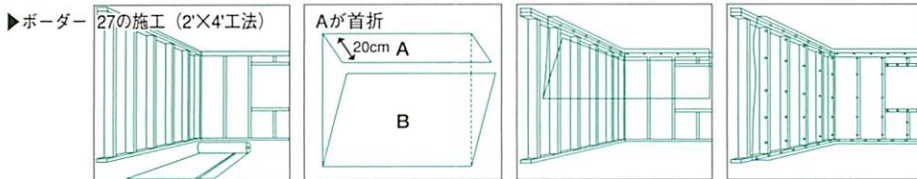

世界一のコストをかけてなぜ
人の住めない空間を
あえて造るのですか。

屋根断熱・基礎断熱の薦め

ボーダー

広幅ボーダーの一気に張りで

ボーダーは第一級の工場に高度に品質管理製造されJISA-6930
住宅用プラスチック系防湿フィルム適合品です。

やさしく 広幅
気密化を容易・確実に・安上りにするにはボーダーの50m²巻です。

1 ボーダーレールを敷き込み。

2 ボーダーを先張りします。

3 梁は落し込むだけ。

4 開閉部も広幅ボーダーで一気に。

5 コンセントも下地で重ねる2重張り。

気密性能は継ぎ目の処理がポイント
 広幅ボーダーで継ぎ目を少くするのです。

■仕様・価格 (2本以上の注文として下さい)

呼び名	(厚0.2 ^m)	幅 (m)	長 (m)	m ²	設計価格
首折半折 ボーダー Border	32	3.2	15.7	50	9,000円 /本
	30	3.0	16.7		
	27	2.7	18.6		
	25	2.5	20		
首折部 20cm	21	2.1	23.9		
ボーダー	10	1.0	50		
土台基礎 バックイン レール	0.2	120~ 500%	10		(4巻入) 25,400 26,280