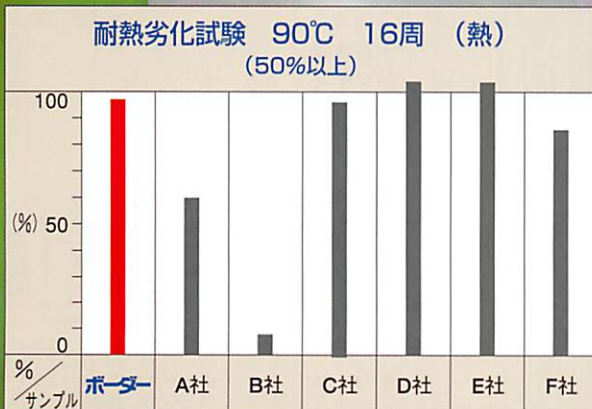

ボーダーは第一級の工場に高度に品質管理製造されJISA-6930
住宅用プラスチック系防湿フィルム適合品です。