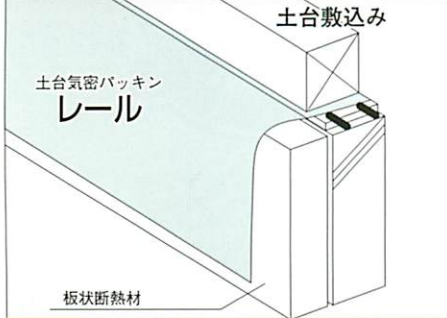

世界一のコストをかけてなぜ
人の住めない空間を
あえて造るのですか。

屋根断熱・基礎断熱の薦め

ボーダー

広幅ボーダーの一気に張りで

ボーダーは第一級の工場に高度に品質管理製造されJISA-6930
住宅用プラスチック系防湿フィルム適合品です。

やさしく 広幅
気密化を容易・確実に・安上りにするにはボーダーの50m²巻です。

1 ボーダーレールを敷き込み。

2 ボーダーを先張りします。

3 梁は落し込むだけ。

4 開閉部も広幅ボーダーで一気に。

5 コンセントも下地で重ねる2重張り。

気密性能は継ぎ目の処理がポイント
 広幅ボーダーで継ぎ目を少くするのです。

■仕様・価格 (2本以上の注文として下さい)

呼び名	(厚0.2 ^m)	幅 (m)	長 (m)	m ²	設計価格
首折半折 ボーダー Border	32	3.2	15.7	50	9,000円 /本
	30	3.0	16.7		
	27	2.7	18.6		
	25	2.5	20		
首折部 20cm	21	2.1	23.9		
ボーダー	10	1.0	50		
土台基礎 バックイン レール	0.2	120~ 500%	10		(4巻入) 25,400 26,280