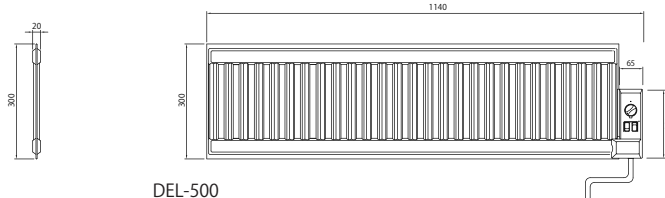

電源	単相200V 50/60Hz
付属品	ブラケット×2、スタンド×2、取付ビス×4、ワッシャー×4、施工・取扱説明書
その他	カラー：ホワイト、コード長：1m、温度感知：サーモセンサー、保証：1年

※1 価格はいづれも税抜
 ※2 対応面積 Wm²当り 平地：最低気温-10℃以上 寒冷地：最低気温-10℃以下 室内天井高2.4mでの計算

■操作部

■承認図

BACシリーズ

DEPシリーズ

DELシリーズ

サービスに関するお問い合わせは