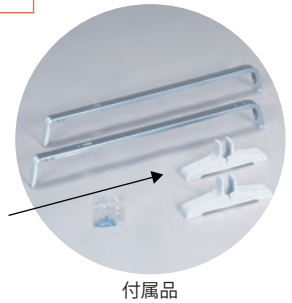

北欧スウェーデンの Gnosjö Klimatprodukter AB 社は1996年設立、オイルラジエーター、赤外線ヒーター、ファンヒーターなどの暖房製品を専門としており、高い品質の製品として、北欧を中心に長年評価されております。

型式	消費電力(W)	重量(Kg)	平地60-70Wm² ※2	寒冷地70-85Wm² ※2	幅W(mm)	高さH(mm)	厚み(mm)	定価 ※1
BAC-650	650	12	9~11m²用	8~9m²用	800	650	100	100,000円
DEP-300	300	10	3~5m²用	2~4m²用	660	600		78,000円
DEP-550	550	13	7~9m²用	7~8m²用	900	600		98,000円
DEP-1000	1000	19	16~18m²用	12~14m²用	1380	600		120,000円
DEL-500	500	9	6~8m²用	6~7m²用	1140	300		90,000円

電源	単相200V 50/60Hz
付属品	ブラケット×2、スタンド×2、取付ビス×4、ワッシャー×4、施工・取扱説明書
その他	カラー：ホワイト、コード長：1m、温度感知：サーモセンサー、保証：1年

※1 価格はいづれも税抜
※2 対応面積 Wm²当り 平地：最低気温-10℃以上 寒冷地：最低気温-10℃以下 室内天井高2.4mでの計算

■操作部

■承認図

BACシリーズ

DEPシリーズ

DELシリーズ

サービスに関するお問い合わせは

お客様相談窓口 025-250-8861
受付時間：土日、祝日、年末年始を除く 9:00~12:00 13:00~17:30

URL <http://www.jbeck.co.jp>
E_mail info@jbeck.co.jp

ジェイベック 検索

総やかな室温と100年の耐久性を求めて

本社/新潟営業所 〒950-0863 新潟市東区卸新町1丁目2059-5
TEL (025) 250-8900 FAX (025) 250-8877

札幌支店 〒007-0801 札幌市東区東苗穂1条2丁目3-9
TEL (011) 781-8201 FAX (011) 783-6166

東北営業所(秋田) 〒010-1423 秋田市仁井田字大野1
TEL (018) 892-6080 FAX (018) 892-6085

東京営業所 〒160-0022 東京都新宿区新宿1-6-8 鈴木ビル
TEL (03) 3357-5755 FAX (03) 3357-5589

大阪営業所 〒564-0052 大阪府吹田市広芝町9-12第11マイダビル605
TEL (06) 6368-2040 FAX (06) 6368-2041

九州支店 〒813-0044 福岡市東区千早2丁目31-14
TEL (092) 674-3688 FAX (092) 674-3687

円山研究所[往雲館] 〒064-0944 札幌市中央区円山町10丁目4-5

●補修用性能部品の最低保有期間は製造打ち切り後6年です。●予告無しに仕様を変更する場合がありますのでご了承ください。●カタログ製品の色は印刷物ですので実際とは多少異なります。●このカタログは2025年6月現在のものです。●純正パーツ以外の機種を使用された場合は風量等(故障)の保証対象となりません。●当カタログの製品、デザイン他は、改善等のため予告なく変更する場合があります。