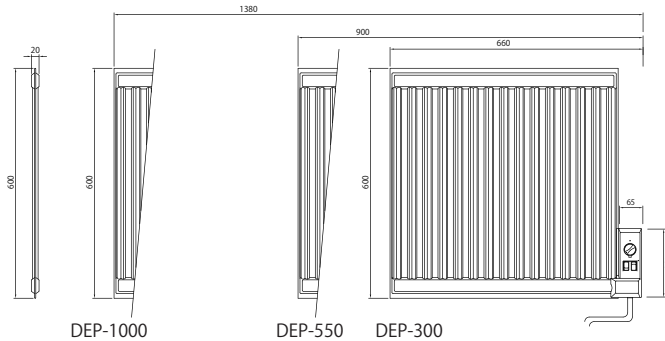

電源	単相200V 50/60Hz
付属品	ブラケット×2、スタンド×2、取付ビス×4、ワッシャー×4、施工・取扱説明書
その他	カラー：ホワイト、コード長：1m、温度感知：サーモセンサー、保証：1年

※1 価格はいづれも税抜
 ※2 対応面積 Wm²当り 平地：最低気温-10℃以上 寒冷地：最低気温-10℃以下 室内天井高2.4mでの計算

■操作部

■承認図

BACシリーズ

DEPシリーズ

DELシリーズ

サービスに関するお問い合わせは