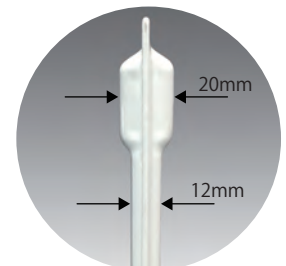

北欧スウェーデンの Gnosjö Klimatprodukter AB 社は1996年設立、オイルラジエーター、赤外線ヒーター、ファンヒーターなどの暖房製品を専門としており、高い品質の製品として、北欧を中心に長年評価されております。

型式	消費電力(W)	重量(Kg)	平地60-70Wm² ※2	寒冷地70-85Wm² ※2	幅W(mm)	高さH(mm)	厚み(mm)	定価 ※1
BAC-650	650	12	9~11m²用	8~9m²用	800	650	100	100,000円
DEP-300	300	10	3~5m²用	2~4m²用	660	600		78,000円
DEP-550	550	13	7~9m²用	7~8m²用	900	600		98,000円
DEP-1000	1000	19	16~18m²用	12~14m²用	1380	600		120,000円
DEL-500	500	9	6~8m²用	6~7m²用	1140	300		90,000円

電源	単相200V 50/60Hz
付属品	ブラケット×2、スタンド×2、取付ビス×4、ワッシャー×4、施工・取扱説明書
その他	カラー：ホワイト、コード長：1m、温度感知：サーモセンサー、保証：1年

※1 価格はいづれも税抜
※2 対応面積 Wm²当り 平地：最低気温-10℃以上 寒冷地：最低気温-10℃以下 室内天井高2.4mでの計算

■操作部

■承認図

BACシリーズ

DEPシリーズ

DELシリーズ

サービスに関するお問い合わせは

お客様相談窓口 025-250-8861
受付時間：土日、祝日、年末年始を除く 9:00~12:00 13:00~17:30

URL <http://www.jbeck.co.jp>
E_mail info@jbeck.co.jp

ジェイベック 検索

総やかな室温と100年の耐久性を求めて

本社/新潟営業所 〒950-0863 新潟市東区卸新町1丁目2059-5
TEL (025) 250-8900 FAX (025) 250-8877

札幌支店 〒007-0801 札幌市東区東苗穂1条2丁目3-9
TEL (011) 781-8201 FAX (011) 783-6166

東北営業所(秋田) 〒010-1423 秋田市仁井田字大野1
TEL (018) 892-6080 FAX (018) 892-6085

東京営業所 〒160-0022 東京都新宿区新宿1-6-8 鈴木ビル
TEL (03) 3357-5755 FAX (03) 3357-5589

大阪営業所 〒564-0052 大阪府吹田市広芝町9-12第11マイダビル605
TEL (06) 6368-2040 FAX (06) 6368-2041

九州支店 〒813-0044 福岡市東区千早2丁目31-14
TEL (092) 674-3688 FAX (092) 674-3687

円山研究所[往雲館] 〒064-0944 札幌市中央区円山町10丁目4-5

●補修用性能部品の最低保有期間は製造打ち切り後6年です。●予告無しに仕様を変更する場合がありますのでご了承ください。●カタログ製品の色は印刷物ですので実際とは多少異なります。●このカタログは2025年6月現在のものです。●純正パーツ以外の機種を使用された場合は風量等(故障)の保証対象となりません。●当カタログの製品、デザイン他は、改善等のため予告なく変更する場合があります。