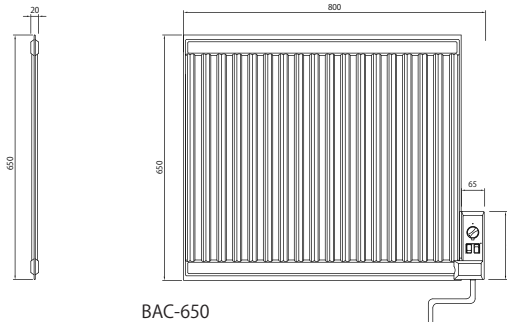

電源	単相200V 50/60Hz
付属品	ブラケット×2、スタンド×2、取付ビス×4、ワッシャー×4、施工・取扱説明書
その他	カラー：ホワイト、コード長：1m、温度感知：サーモセンサー、保証：1年

※1 価格はいづれも税抜
 ※2 対応面積 Wm²当り 平地：最低気温-10℃以上 寒冷地：最低気温-10℃以下 室内天井高2.4mでの計算

■操作部

■承認図

BACシリーズ

DEPシリーズ

DELシリーズ

サービスに関するお問い合わせは