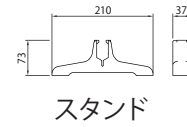

北欧スウェーデンの Gnosjö Klimatprodukter AB 社は1996年設立、オイルラジエーター、赤外線ヒーター、ファンヒーターなどの暖房製品を専門としており、高い品質の製品として、北欧を中心に長年評価されております。

型式	消費電力(W)	重量(Kg)	平地60-70Wm² ※2	寒冷地70-85Wm² ※2	幅W(mm)	高さH(mm)	厚み(mm)	定価 ※1
BAC-650	650	12	9~11m²用	8~9m²用	800	650	100	100,000円
DEP-300	300	10	3~5m²用	2~4m²用	660	600		78,000円
DEP-550	550	13	7~9m²用	7~8m²用	900	600		98,000円
DEP-1000	1000	19	16~18m²用	12~14m²用	1380	600		120,000円
DEL-500	500	9	6~8m²用	6~7m²用	1140	300		90,000円

電源	単相200V 50/60Hz
付属品	ブラケット×2、スタンド×2、取付ビス×4、ワッシャー×4、施工・取扱説明書
その他	カラー：ホワイト、コード長：1m、温度感知：サーモセンサー、保証：1年

※1 価格はいづれも税抜
※2 対応面積 Wm²当り 平地：最低気温-10℃以上 寒冷地：最低気温-10℃以下 室内天井高2.4mでの計算

■操作部

■承認図

BACシリーズ

DEPシリーズ

DELシリーズ

サービスに関するお問い合わせは

お客様相談窓口 025-250-8861
受付時間：土日、祝日、年末年始を除く 9:00~12:00 13:00~17:30

URL <http://www.jbeck.co.jp>
E_mail info@jbeck.co.jp

ジェイベック 検索

総やかな室温と100年の耐久性を求めて

本社/新潟営業所 〒950-0863 新潟市東区卸新町1丁目2059-5
TEL (025) 250-8900 FAX (025) 250-8877

札幌支店 〒007-0801 札幌市東区東苗穂1条2丁目3-9
TEL (011) 781-8201 FAX (011) 783-6166

東北営業所(秋田) 〒010-1423 秋田市仁井田字大野1
TEL (018) 892-6080 FAX (018) 892-6085

東京営業所 〒160-0022 東京都新宿区新宿1-6-8 鈴木ビル
TEL (03) 3357-5755 FAX (03) 3357-5589

大阪営業所 〒564-0052 大阪府吹田市広芝町9-12第11マイダビル605
TEL (06) 6368-2040 FAX (06) 6368-2041

九州支店 〒813-0044 福岡市東区千早2丁目31-14
TEL (092) 674-3688 FAX (092) 674-3687

円山研究所[往雲館] 〒064-0944 札幌市中央区円山町10丁目4-5

●補修用性能部品の最低保有期間は製造打ち切り後6年です。●予告無しに仕様を変更する場合がありますのでご了承ください。●カタログ製品の色は印刷物ですので実際とは多少異なります。●このカタログは2025年6月現在のものです。●純正パーツ以外の機種を使用された場合は風量等(故障)の保証対象となりません。●当カタログの製品、デザイン他は、改善等のため予告なく変更する場合があります。