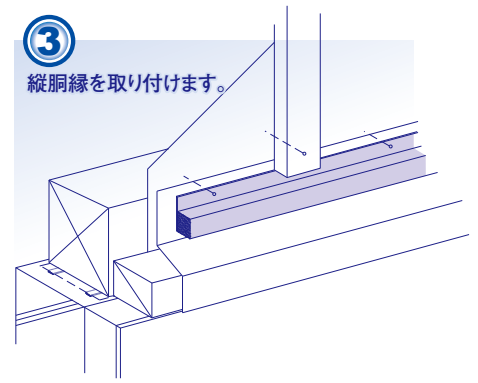

○ 圧倒的な掃気量。

○ 10~20^m/_mの全ての通気層に対応します。

間柱
防風透湿シート
通気胴縁18mm(通気層)
外壁材15mm

土台通気防虫ガラリ
虫ガード

水切り金物

10~20^m/_mの通気層に対応可能

JBECK[®]
ジェイベック株式会社

穏やかな室温と100年の耐久性を求めて

① 土台に水切り金物を取り付けます。

② ムシガードを釘等で土台に留付します。(100mm/間隔)

③ 縦胴縁を取り付けます。

④ 外壁材を取り付けます。

⑤ 完成

虫ガード

ケース価格

29,400円(税抜き)
@980円