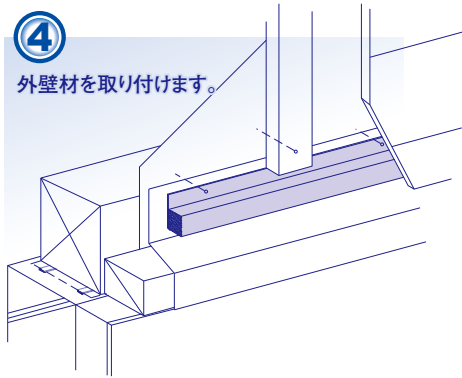

① 土台に水切り金物を取り付けます。

② ムシガードを釘等で土台に留付します。(100mm/間隔)

③ 縦胴縁を取り付けます。

④ 外壁材を取り付けます。

⑤ 完成

虫ガード

ケース価格

29,400円(税抜き)
@980円