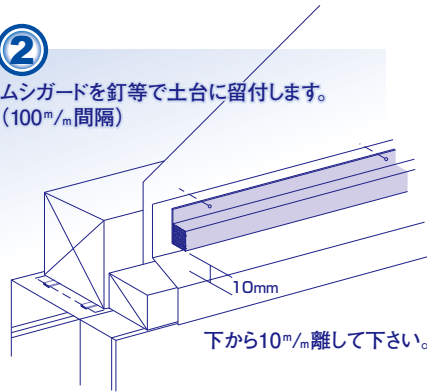

② ムシガードを釘等で土台に留付します。(100mm/間隔)