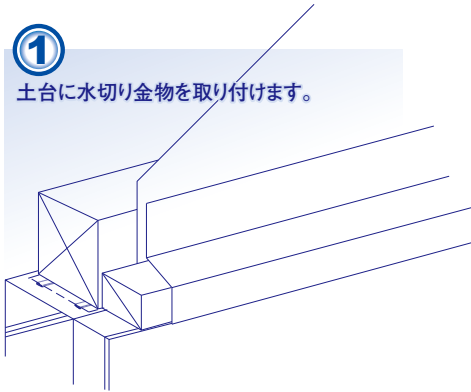

○ 圧倒的な掃気量。

○ 10~20^m/_mの全ての通気層に対応します。

間柱
防風透湿シート
通気胴縁18mm(通気層)
外壁材15mm

土台通気防虫ガラリ
虫ガード

水切り金物

10~20^m/_mの通気層に対応可能

JBECK[®]
ジェイベック株式会社

穏やかな室温と100年の耐久性を求めて

① 土台に水切り金物を取り付けます。

② ムシガードを釘等で土台に留付します。(100mm/間隔)

③ 縦胴縁を取り付けます。

④ 外壁材を取り付けます。

⑤ 完成

虫ガード

ケース価格

29,400円(税抜き)
@980円