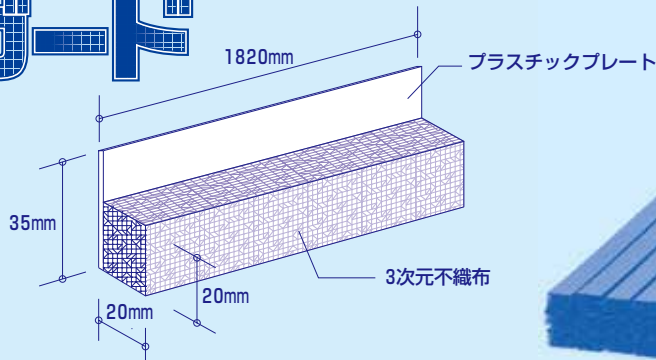

○ 圧倒的な掃気量。

○ 10~20^m/_mの全ての通気層に対応します。

間柱
防風透湿シート
通気胴縁18mm(通気層)
外壁材15mm

土台通気防虫ガラリ
虫ガード

水切り金物

10~20^m/_mの通気層に対応可能

JBECK[®]
ジェイベック株式会社

穏やかな室温と100年の耐久性を求めて

① 土台に水切り金物を取り付けます。

② ムシガードを釘等で土台に留付します。(100mm/間隔)

③ 縦胴縁を取り付けます。

④ 外壁材を取り付けます。

⑤ 完成

虫ガード

ケース価格

29,400円(税抜き)
@980円

商品名	寸法	材質	数量
ムシガード	20 × 35 × 1820 mm	耐候性ポリプロピレン + 3次元不織布	30本入/ケース

棟ガラリー
テッペン 大・中・小

破風ガラリー
デハイリー

瓦用棟ガラリー
瓦テッペン

ジェイベックの躯体掃気シリーズ

特約店

JBECK®
ジェイベック株式会社

穏やかな室温と100年の耐久性を求めて