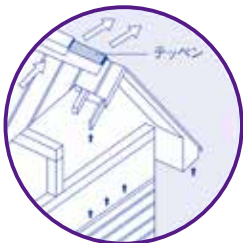

① 土台に水切り金物を取り付けます。

② ムシガードを釘等で土台に留付します。(100mm/間隔)

③ 縦胴縁を取り付けます。

④ 外壁材を取り付けます。

⑤ 完成

虫ガード

ケース価格

29,400円(税抜き)
@980円

商品名	寸法	材質	数量
ムシガード	20 × 35 × 1820 mm	耐候性ポリプロピレン + 3次元不織布	30本入/ケース

棟ガラリー
テッペン 大・中・小

破風ガラリー
デハイリー

瓦用棟ガラリー
瓦テッペン

ジェイベックの躯体掃気シリーズ

特約店

JBECK®
ジェイベック株式会社

穏やかな室温と100年の耐久性を求めて

本社/新潟営業所 〒950-0863 新潟市東区卸新町1丁目2059-5
TEL (025) 250-8900 FAX (025) 250-8877

札幌支店 〒007-0801 札幌市東区東苗穂1条2丁目3-9
TEL (011) 781-8201 FAX (011) 783-6166

東北営業所 〒020-0066 盛岡市上田3丁目14-26 荒川ビル
TEL (019) 621-8180 FAX (019) 621-8190

東京営業所 〒160-0022 東京都新宿区新宿1-6-8 鈴木ビル
TEL (03) 3357-5755 FAX (03) 3357-5589

大阪営業所 〒564-0052 大阪府吹田市広芝町9-12第11マイダビル605
TEL (06) 6368-2040 FAX (06) 6368-2041

九州営業所 〒813-0043 福岡市東区名島3丁目34-11
TEL (092) 674-3688 FAX (092) 674-3687

秋田事務所 〒010-1423 秋田市仁井田字大野1
TEL (018) 892-6080 FAX (018) 892-6085

円山研究所〔往雲館〕 〒064-0944 札幌市中央区円山西町10丁目4-5
TEL・FAX (011) 612-6335