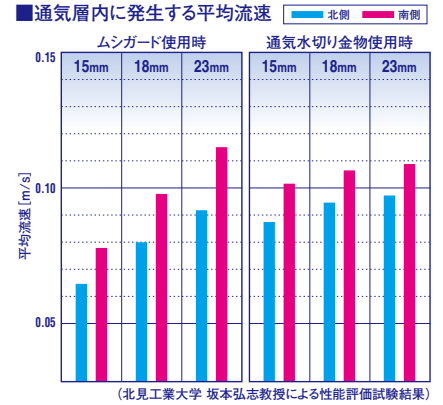

① 土台に水切り金物を取り付けます。

② ムシガードを釘等で土台に留付します。(100mm/間隔)

③ 縦胴縁を取り付けます。

④ 外壁材を取り付けます。

⑤ 完成

虫ガード

ケース価格

29,400円(税抜き)
@980円

商品名	寸法	材質	数量
ムシガード	20 × 35 × 1820 mm	耐候性ポリプロピレン + 3次元不織布	30本入/ケース

棟ガラリー
テッペン 大・中・小

破風ガラリー
デハイリー

瓦用棟ガラリー
瓦テッペン

ジェイベックの躯体掃気シリーズ

特約店

JBECK®
ジェイベック株式会社

穏やかな室温と100年の耐久性を求めて