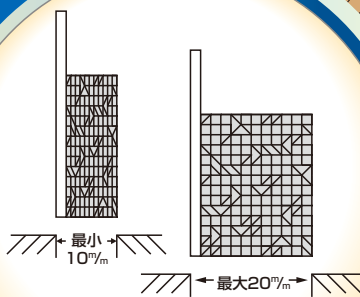

虫ガード

通気層への虫の侵入を防ぐ

決定版

ムシガード 関連特許・出願

特許第2677319号
特願平-10-127216号
特願2001-162464号
特願2001-248827号
特願2005-261044号

○ 施工が簡単

○ 虫の侵入を完全に防ぎます。

○ 雨が入りません。

○ 圧倒的な掃気量。

○ 10~20^m/_mの全ての通気層に対応します。

間柱
防風透湿シート
通気胴縁18mm(通気層)
外壁材15mm

土台通気防虫ガラリ
虫ガード

水切り金物

10~20^m/_mの通気層に対応可能

JBECK[®]
ジェイベック株式会社

穏やかな室温と100年の耐久性を求めて