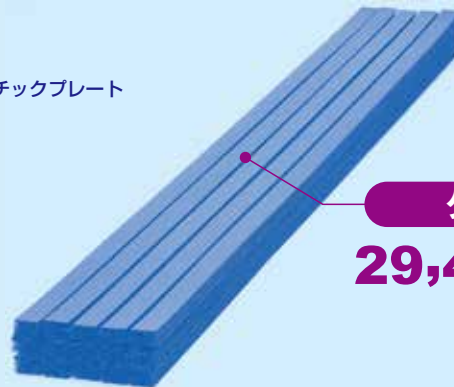

○ 圧倒的な掃気量。

○ 10~20^m/_mの全ての通気層に対応します。

間柱
防風透湿シート
通気胴縁18mm(通気層)
外壁材15mm

土台通気防虫ガラリ
虫ガード

水切り金物

10~20^m/_mの通気層に対応可能

JBECK[®]
ジェイベック株式会社

穏やかな室温と100年の耐久性を求めて

① 土台に水切り金物を取り付けます。

② ムシガードを釘等で土台に留付します。(100mm/間隔)

③ 縦胴縁を取り付けます。

④ 外壁材を取り付けます。

⑤ 完成

虫ガード

ケース価格

29,400円(税抜き)
@980円

商品名	寸法	材質	数量
ムシガード	20 × 35 × 1820 mm	耐候性ポリプロピレン + 3次元不織布	30本入/ケース

棟ガラリー
テッペン 大・中・小

破風ガラリー
デハイリー

瓦用棟ガラリー
瓦テッペン

ジェイベックの躯体掃気シリーズ

特約店

JBECK®
ジェイベック株式会社

穏やかな室温と100年の耐久性を求めて