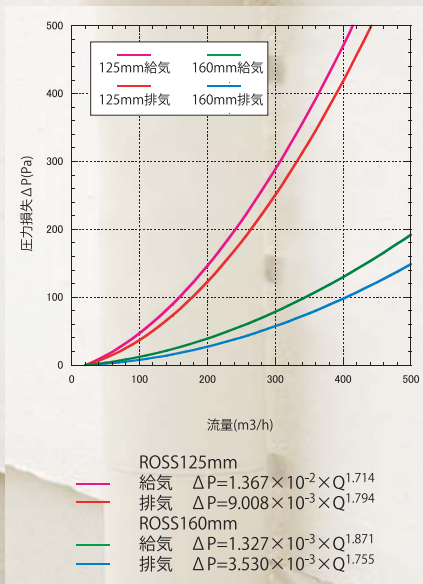

## ■仕様

商品名	<b>ROSS</b> 【ロッシュ】
呼名	160φ
寸法	580×1042×160φ
寸法図	
材質	PPポリプロピレン
価格	<b>29,800円/個</b> (税抜価格)
■お好みのカラーをお選びいただけます。(※のカラーは取り寄せに時間がかかる場合がございます。)	
<input type="checkbox"/> ホワイト <input type="checkbox"/> グレー <input type="checkbox"/> ベージュ <input type="checkbox"/> ライトグレー <input type="checkbox"/> ブラック <input type="checkbox"/> ブラウン	