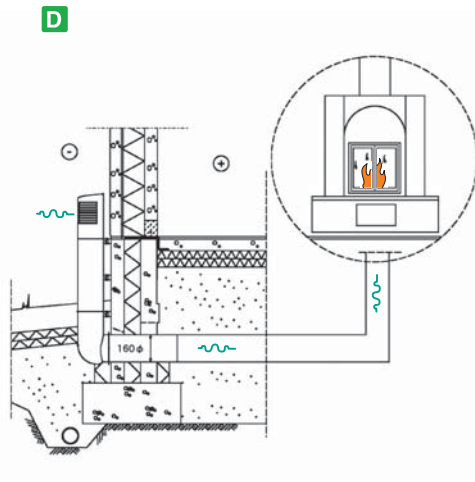

# ROSS

from フィンランドSK社

**排気!! 給気!!**

**熱交換の給気**

**第4種換気の給気**

**薪ストーブの給気**

## 取付方法

写真は既設建物の改修例です。

<b>1</b> 	<b>2</b> 	<b>3</b> 	<b>4</b> 
<b>部品の確認</b>	<b>穴開け</b>	<b>穴開け後</b>	<b>取付金具の位置決め</b>
<b>5</b> 	<b>6</b> 	<b>7</b> 	<b>8</b> 
<b>取付金具のビス穴</b>	<b>アンカーの挿入</b>	<b>金具固定</b>	<b>金具と本体の取付け</b>
<b>9</b> 	<b>10</b> 	<b>11</b> 	<b>12</b> 
<b>取付け後</b>	<b>トップの取付</b>	<b>出来上がり</b>	<b>地中埋設もOK</b>