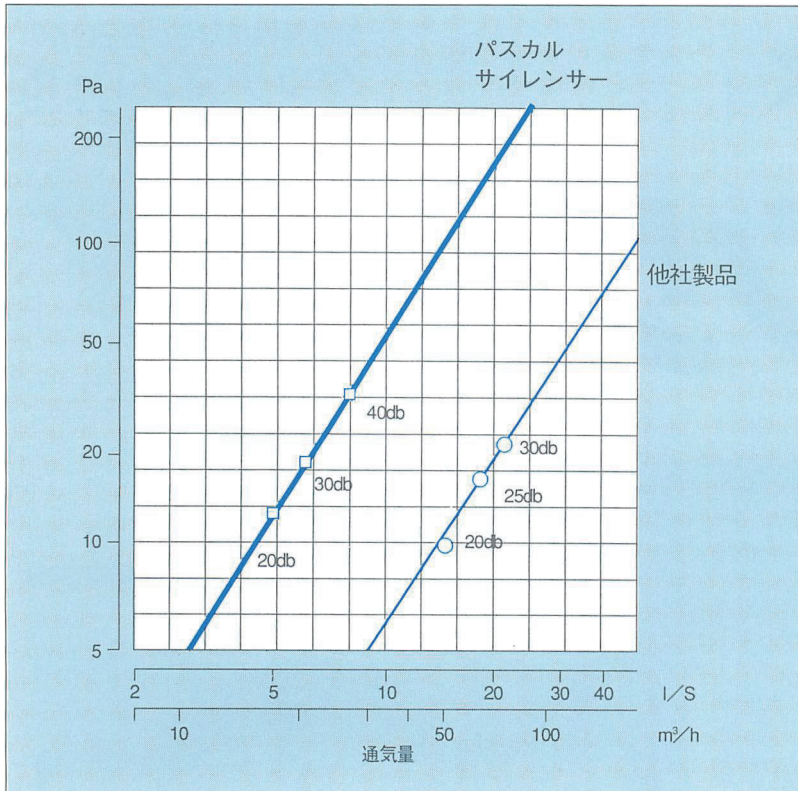

# パスカルシリーズの消音 ROOM to ROOM のレジスターサイレンサー

サイレンサーの通気量と透過損失

※パスカルシリーズのサイレンサーは、10 Pa時の圧力時に約5 l/秒の流量があります。

この時の透過損失は、20dbです。少ない通気量で消音効果が大きいのが、サイレンサーの特徴です。