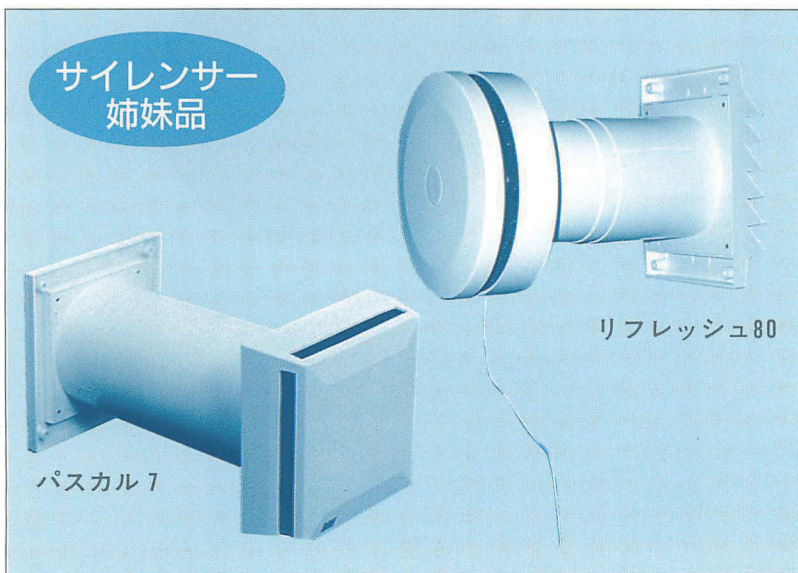

■寸法図

品名	設計価格
サイレンサー	6,700円/個(税別) 7,370円/個(税込)

特約店

Japan Building Envelope Conditioning Knowhow

JBECK
ジェイベック株式会社

穏やかな室温と100年の耐久性を求めて

<http://www.jbeck.co.jp>

本社/新潟営業所 〒950-0863 新潟市東区卸新町1丁目2059-5 TEL (025) 250-8900 FAX (025) 250-8877
札幌支店 〒007-0801 札幌市東区東苗穂1条2丁目3-9 TEL (011) 781-8201 FAX (011) 783-6166
東北営業所(秋田) 〒010-1423 秋田市仁井田字大野1 TEL (018) 892-6080 FAX (018) 892-6085
東京営業所 〒160-0022 東京都新宿区新宿1-6-8 鈴木ビル TEL (03) 3357-5755 FAX (03) 3357-5589
大阪営業所 〒564-0052 大阪府吹田市広芝町9-12第11マイナビビル605 TEL (06) 6368-2040 FAX (06) 6368-2041
九州支店 〒813-0044 福岡市東区千早2丁目31-14 TEL (092) 674-3688 FAX (092) 674-3687
円山研究所(往喜館) 〒064-0944 札幌市中央区円山西町10丁目4-5 TEL・FAX (011) 612-6335