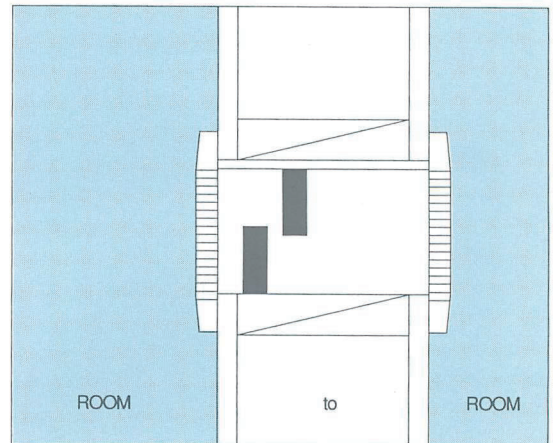

■寸法図

品名	設計価格
サイレンサー	6,700円/個(税別) 7,370円/個(税込)

特約店

Japan Building Envelope Conditioning Knowhow

JBECK
ジェイベック株式会社

穏やかな室温と100年の耐久性を求めて

<http://www.jbeck.co.jp>

本社/新潟営業所 〒950-0863 新潟市東区卸新町1丁目2059-5 TEL (025) 250-8900 FAX (025) 250-8877
札幌支店 〒007-0801 札幌市東区東苗穂1条2丁目3-9 TEL (011) 781-8201 FAX (011) 783-6166
東北営業所(秋田) 〒010-1423 秋田市仁井田字大野1 TEL (018) 892-6080 FAX (018) 892-6085
東京営業所 〒160-0022 東京都新宿区新宿1-6-8 鈴木ビル TEL (03) 3357-5755 FAX (03) 3357-5589
大阪営業所 〒564-0052 大阪府吹田市広芝町9-12第11マイナビビル605 TEL (06) 6368-2040 FAX (06) 6368-2041
九州支店 〒813-0044 福岡市東区千早2丁目31-14 TEL (092) 674-3688 FAX (092) 674-3687
円山研究所(往喜館) 〒064-0944 札幌市中央区円山西町10丁目4-5 TEL・FAX (011) 612-6335