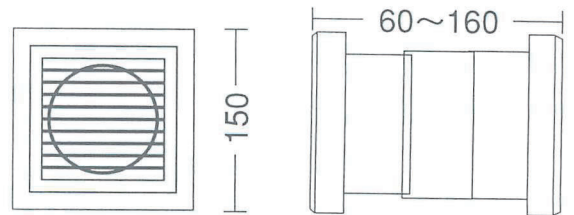

■寸法図

品名	設計価格
サイレンサー	6,700円/個(税別) 7,370円/個(税込)

特約店

Japan Building Envelope Conditioning Knowhow

JBECK
ジェイベック株式会社

穏やかな室温と100年の耐久性を求めて

<http://www.jbeck.co.jp>

本社/新潟営業所 〒950-0863 新潟市東区卸新町1丁目2059-5 TEL (025) 250-8900 FAX (025) 250-8877
札幌支店 〒007-0801 札幌市東区東苗穂1条2丁目3-9 TEL (011) 781-8201 FAX (011) 783-6166
東北営業所(秋田) 〒010-1423 秋田市仁井田字大野1 TEL (018) 892-6080 FAX (018) 892-6085
東京営業所 〒160-0022 東京都新宿区新宿1-6-8 鈴木ビル TEL (03) 3357-5755 FAX (03) 3357-5589
大阪営業所 〒564-0052 大阪府吹田市広芝町9-12第11マイナビビル605 TEL (06) 6368-2040 FAX (06) 6368-2041
九州支店 〒813-0044 福岡市東区千早2丁目31-14 TEL (092) 674-3688 FAX (092) 674-3687
円山研究所(往喜館) 〒064-0944 札幌市中央区円山西町10丁目4-5 TEL・FAX (011) 612-6335