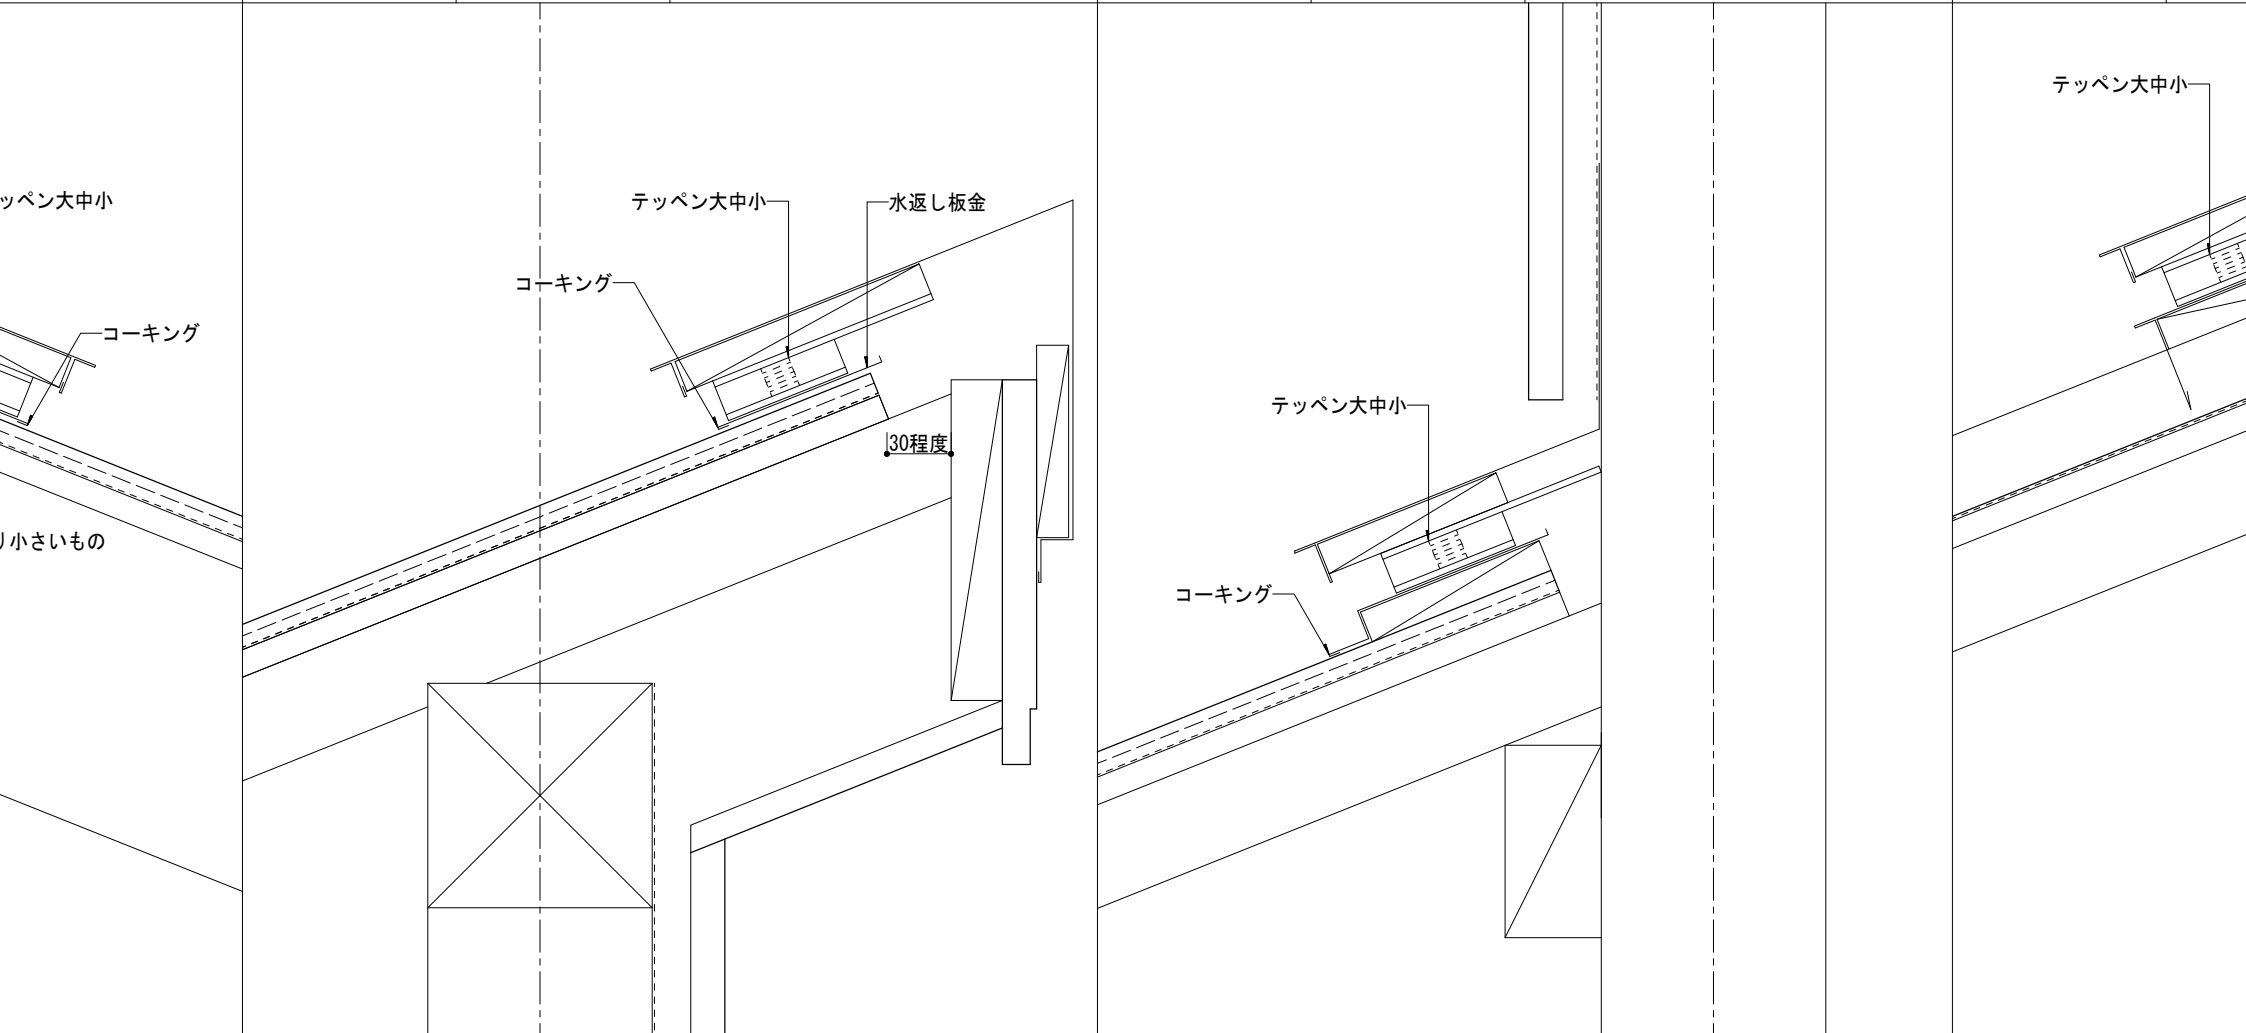

S=1/5

テッペン大中小

片流れコロニアル

S=1/5

テッペン大中小

下屋コロニアル

S=1/5

テッペン大中小

テッペン大中小

コーキング

リ小さいもの

テッペン大中小

水返し板金

コーキング

30程度

テッペン大中小

コーキング

テッペン大中小

S=1/5

テッペン大中小

瓦棒

S=1/5

テッペン大中小

板金 (横葺)

S=1/5

テッペン大中小

テッペン大中小

水返し板金

30程度

テッペン大中小

30程度

コーキング