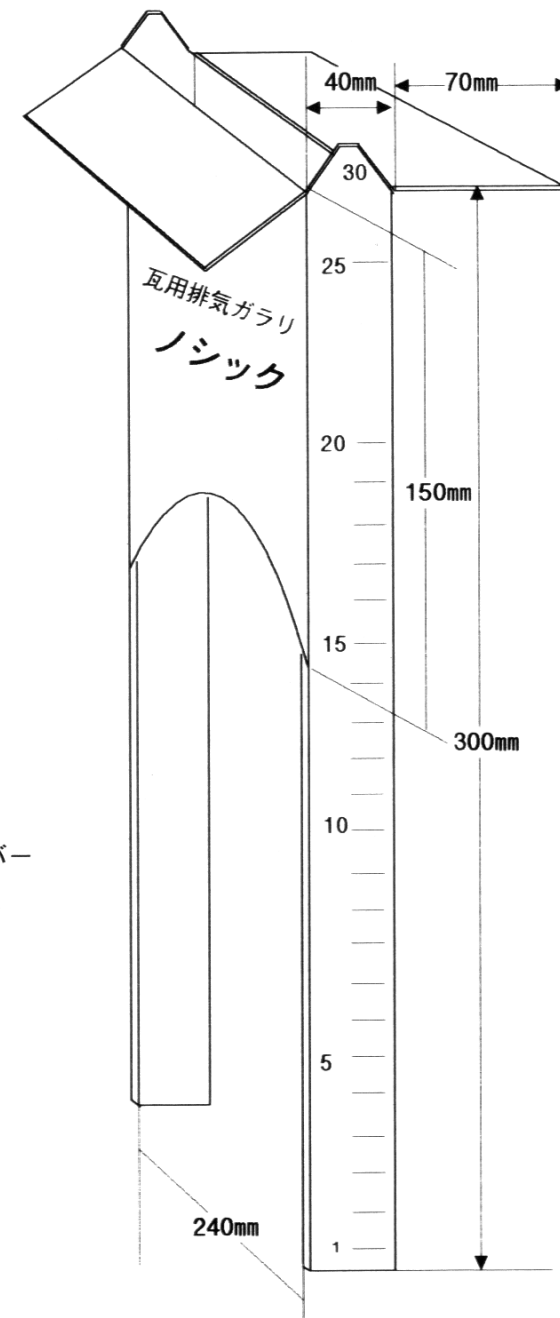

瓦用掃気ガラリ Newノシック寸法図

●掃気ボックス 姿図

●ノシック(底ノシ) 姿図